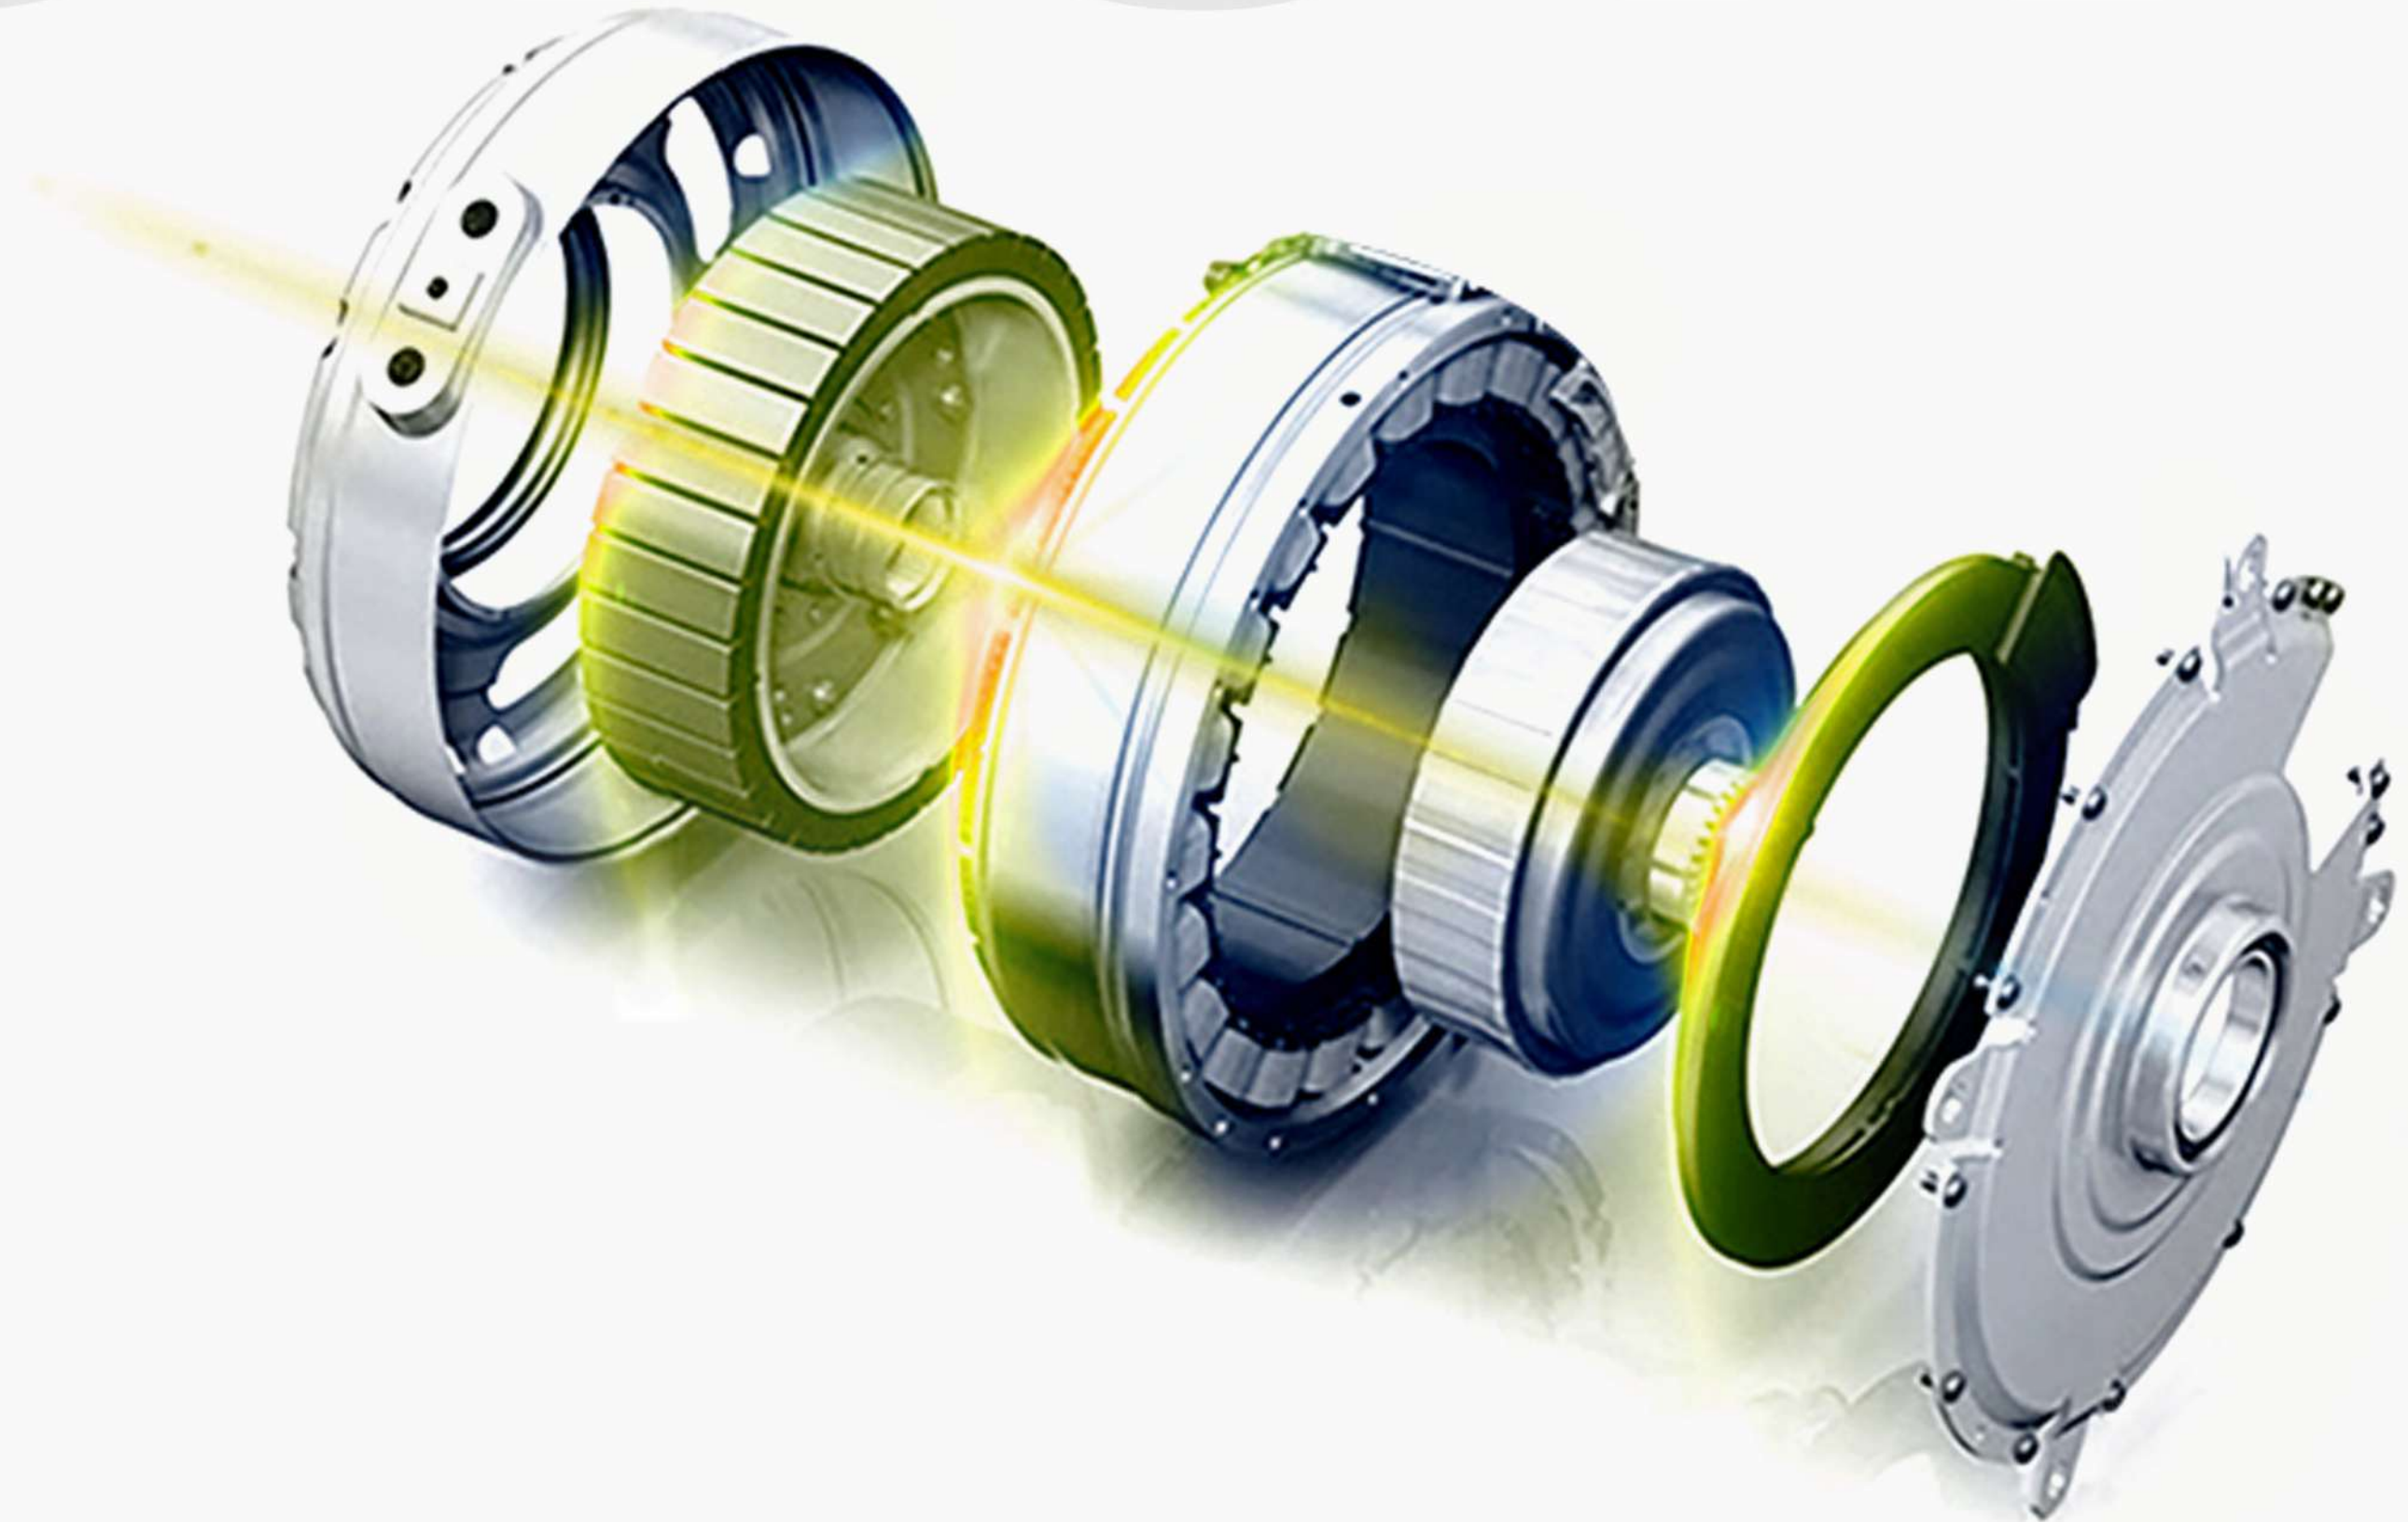

ΜΟΤΟΡ

500w

Ισχύς Μοτέρ

25km/h

Μέγιστη Ταχύτητα

850w

Μέγιστη
Ισχύς Μοτέρ

Πανίσχυρος Κινητήρας

Αξεπέραστες επιδόσεις με ισχυρό κινητήρα χωρίς ψήκτρες που ενισχύει την ικανότητα να ξεπερνά τα εμπόδια φτάνοντας μέγιστη απόδοση **850W**