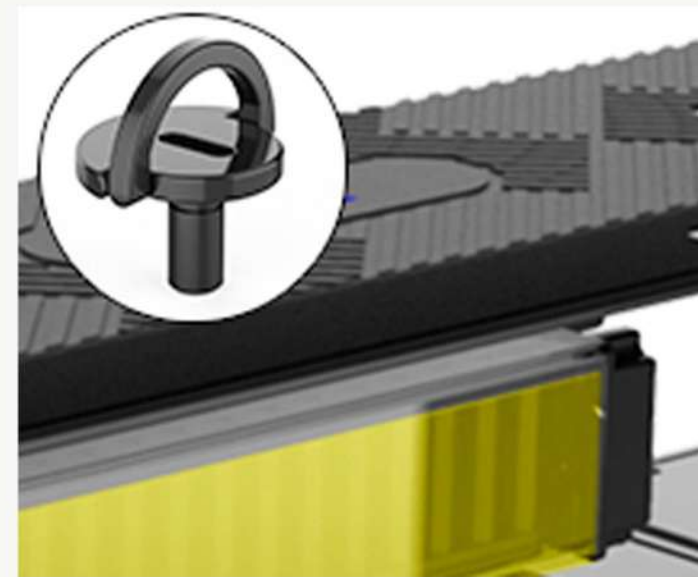

Έξυπνος μηχανισμός ασφάλισης της μπαταρίας.