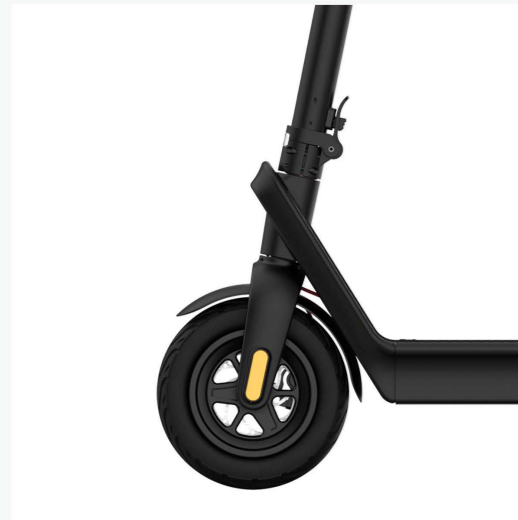

PARTS

THE NEW YOU

FRONT DISC BRAKE