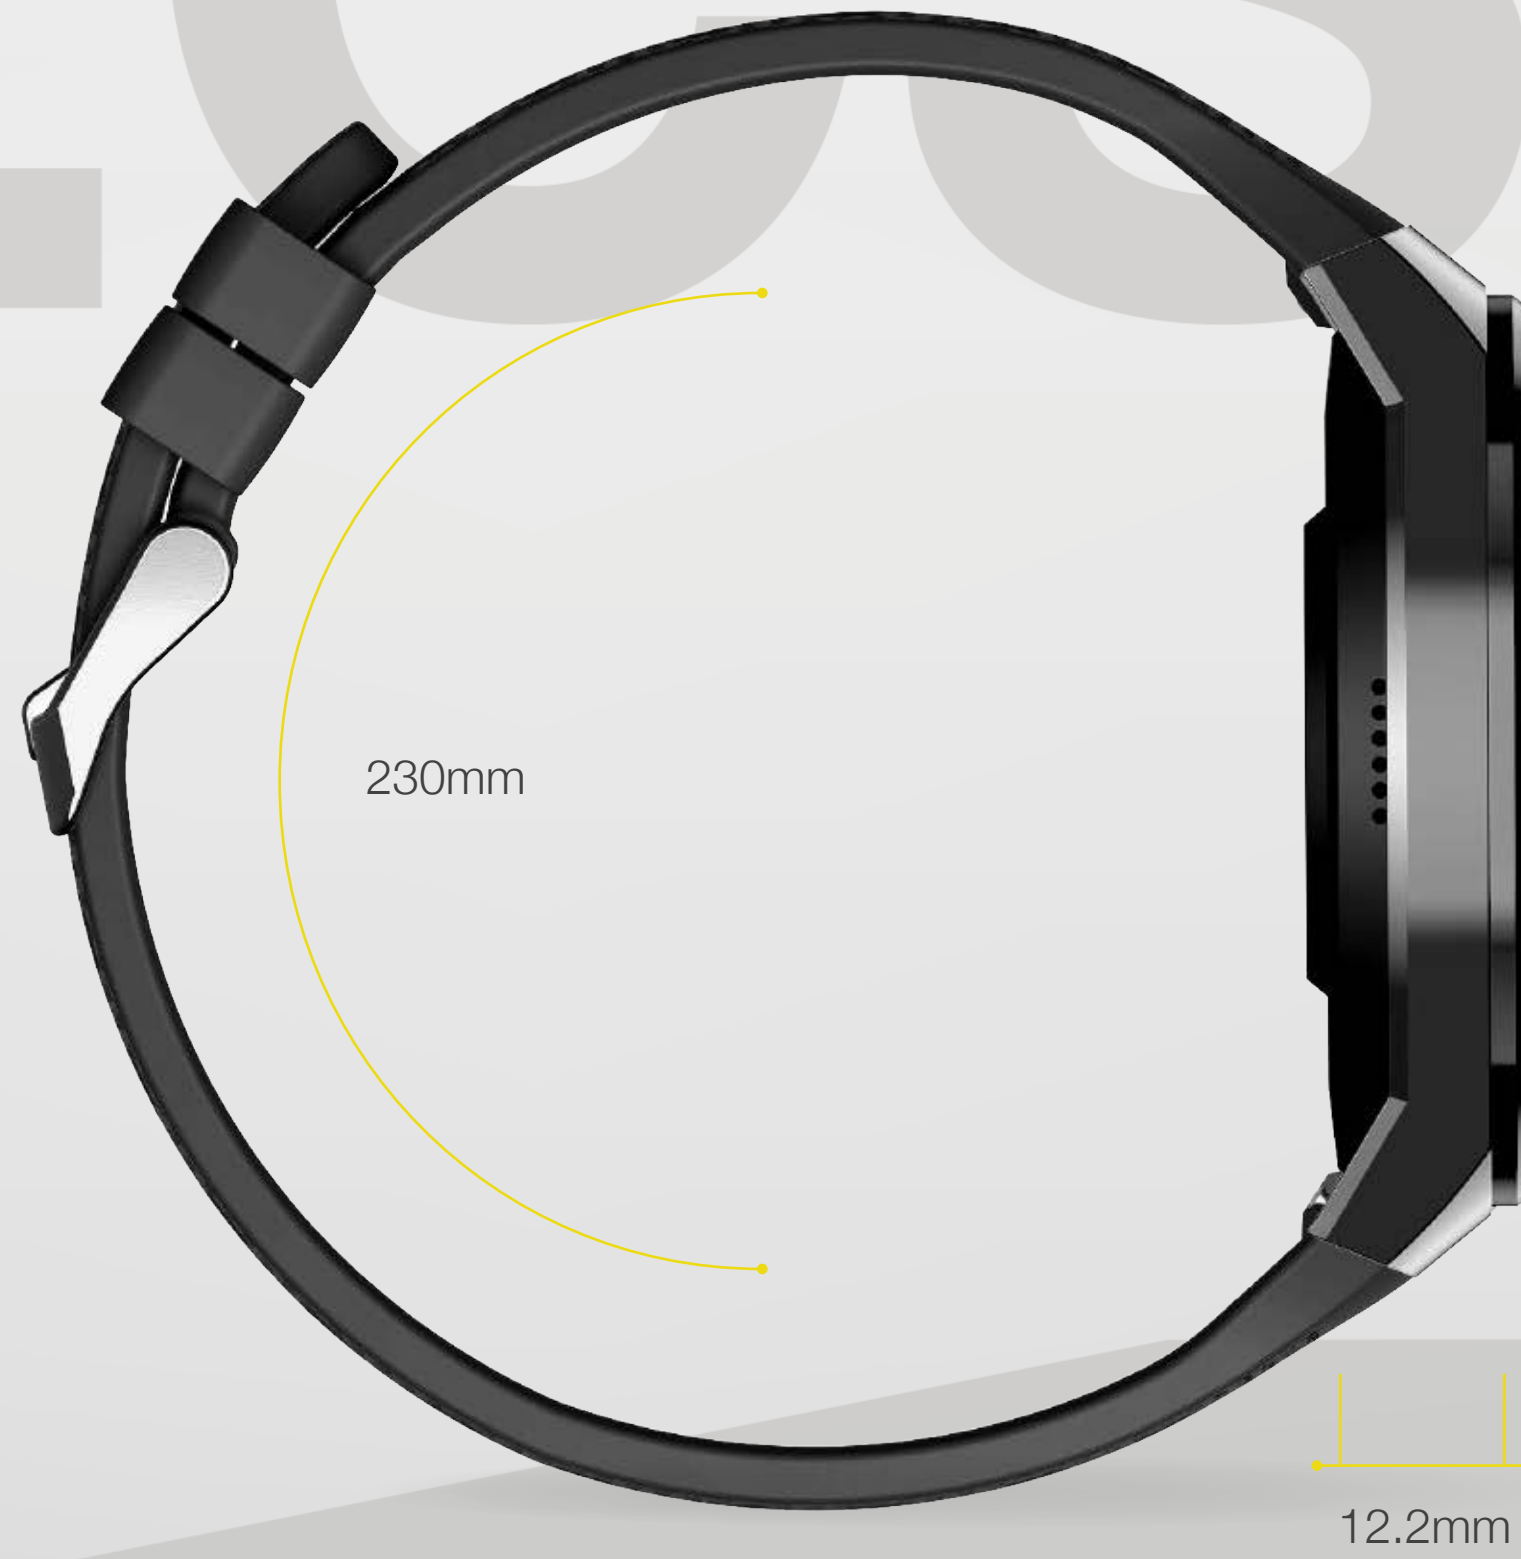

SPECS

Μπαταρία	200mAh
Αδιάβροχο	IP67
Δυνατότητες	Μικρόφωνο, Δόνηση, Ηχείο
Μέγεθος Οθόνης	1.28" IPS
Ανάλυση Οθόνης	240*240
Bluetooth V.	5.0
Χρόνος Φόρτισης	2-4 ώρες
Βάρος	60g
Συμβατό Λειτουργικό	Android, iOS
Πραγματοποίηση κλήσης	Ναι
Αισθητήρες	Βηματόμετρο, Γυροσκόπιο, Θερμιδομετρητής, Μετρητής Καρδιακών Παλμών, Οξύμετρο, Παρακολούθηση Ύπνου

ΤΙΜΗ €69,99

SPECS

THE NEW YOU