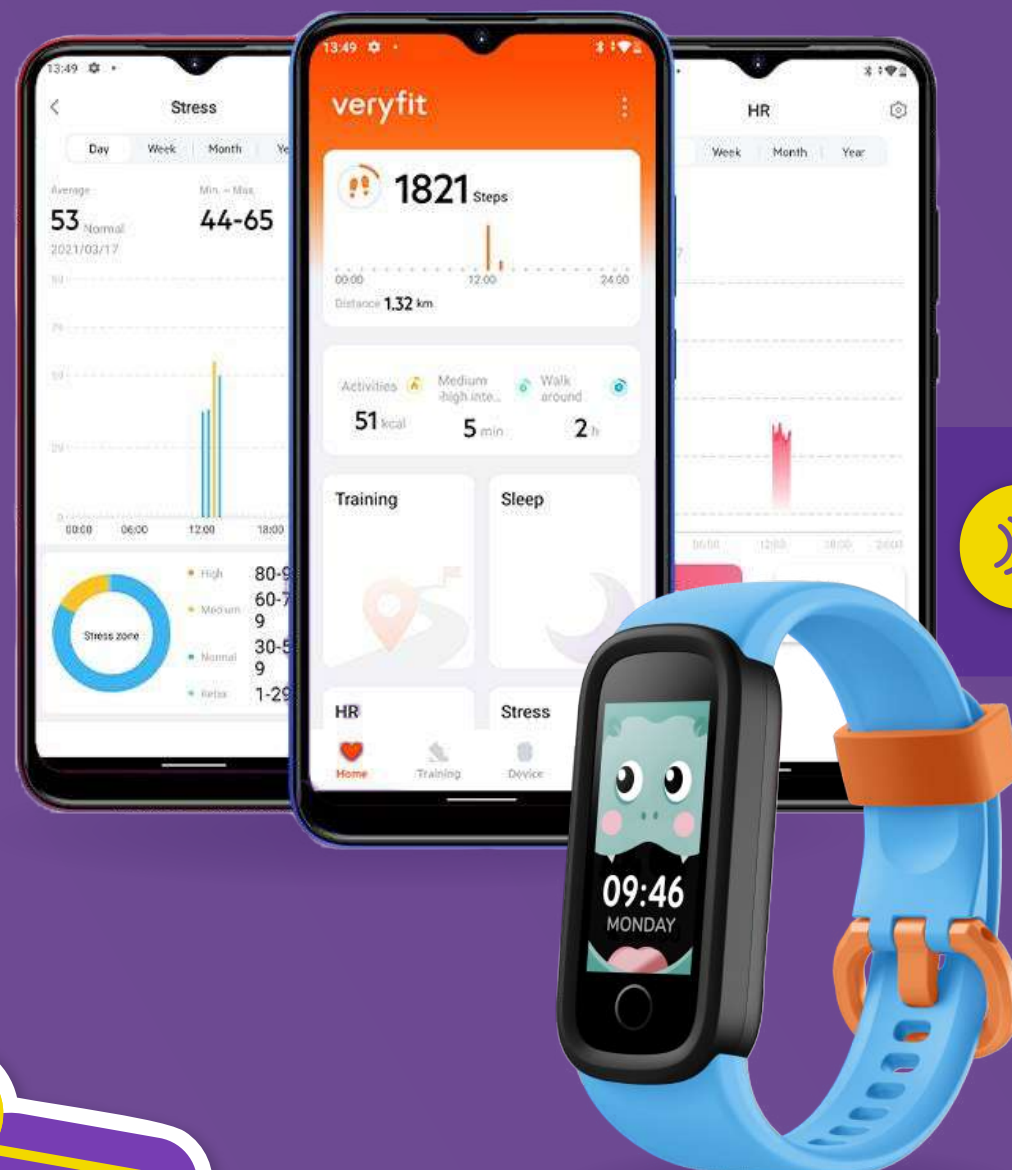

## ΛΕΙΤΟΥΡΓΙΕΣ

Προσαρμοσμένος στα παιδιά αλγόριθμος και ροή δεδομένων για μεγαλύτερη ακρίβεια στις μετρήσεις

Υπενθύμιση: καθιστική, νερού, ολοκλήρωσης στόχου

Αυτόματη ενεργοποίηση καρπού

Ειδοποιήσεις μηνυμάτων & κλήσης για παιδιά που χρησιμοποιούν Smartphone

Ειδικά σχεδιασμένη οθόνη & γραφικά για παιδιά ηλικίας 6-12 ετών

ΜΠΡΑΒΟ!

## Τεχνικά Χαρακτηριστικά

- **Οθόνη:** 0.96" TFT LCD 160\*80
- **Μεγάλη διάρκεια μπαταρίας:** Χρόνος αναμονής έως 30 ημέρες / Χρόνος λειτουργίας έως 7 ημέρες
- **Αδιάβροχο:** Πιστοποίηση IP68

- Μέγεθος βραχιολιού σχεδιασμένο για παιδιά με φιλικό προς το δέρμα υλικό

- Ξυπνητήρι που μπορεί να ρυθμιστεί σύμφωνα με την καθημερινότητα των παιδιών
- Εφαρμογή για Android & iPhone