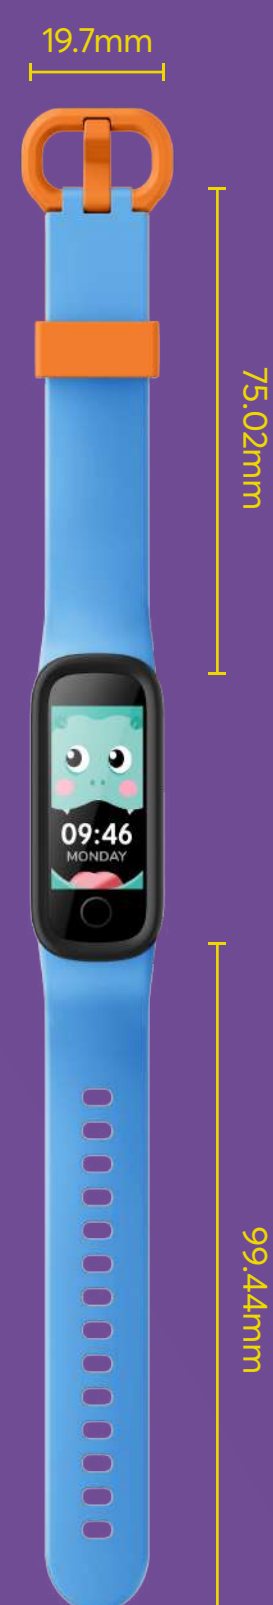

Kidde booy

ΞΟΒΟΟ

Μεγάλη διάρκεια μπαταρίας

Αδιάβροχο

Βιοαισθητήρας καρδιακού ρυθμού

Παρακολούθηση ύπνου

Μεγάλη διάρκεια μπαταρίας

Καταγραφή βημάτων, απόστασης & θερμίδων

Αδιάβροχο

Ξυπνητήρι

Βιοαισθητήρας καρδιακού ρυθμού

14 τρόποι γυμναστικής

Παρακολούθηση ύπνου

Παιδικά watch faces

ΜΠΛΕ

ΡΟΖ

ΛΕΙΤΟΥΡΓΙΕΣ

Προσαρμοσμένος στα παιδιά αλγόριθμος και ροή δεδομένων για μεγαλύτερη ακρίβεια στις μετρήσεις

Υπενθύμιση: καθιστική, νερού, ολοκλήρωσης στόχου

Αυτόματη ενεργοποίηση καρπού

Ειδοποιήσεις μηνυμάτων & κλήσης για παιδιά που χρησιμοποιούν Smartphone

Ειδικά σχεδιασμένη οθόνη & γραφικά για παιδιά ηλικίας 6-12 ετών

ΜΠΡΑΒΟ!

Τεχνικά Χαρακτηριστικά

- **Οθόνη:** 0.96" TFT LCD 160*80
- **Μεγάλη διάρκεια μπαταρίας:** Χρόνος αναμονής έως 30 ημέρες / Χρόνος λειτουργίας έως 7 ημέρες
- **Αδιάβροχο:** Πιστοποίηση IP68

- Μέγεθος βραχιολιού σχεδιασμένο για παιδιά με φιλικό προς το δέρμα υλικό

- Ξυπνητήρι που μπορεί να ρυθμιστεί σύμφωνα με την καθημερινότητα των παιδιών
- Εφαρμογή για Android & iPhone

Kidde booy

ΞΟΒΟΟ

AMAZING AS YOU!